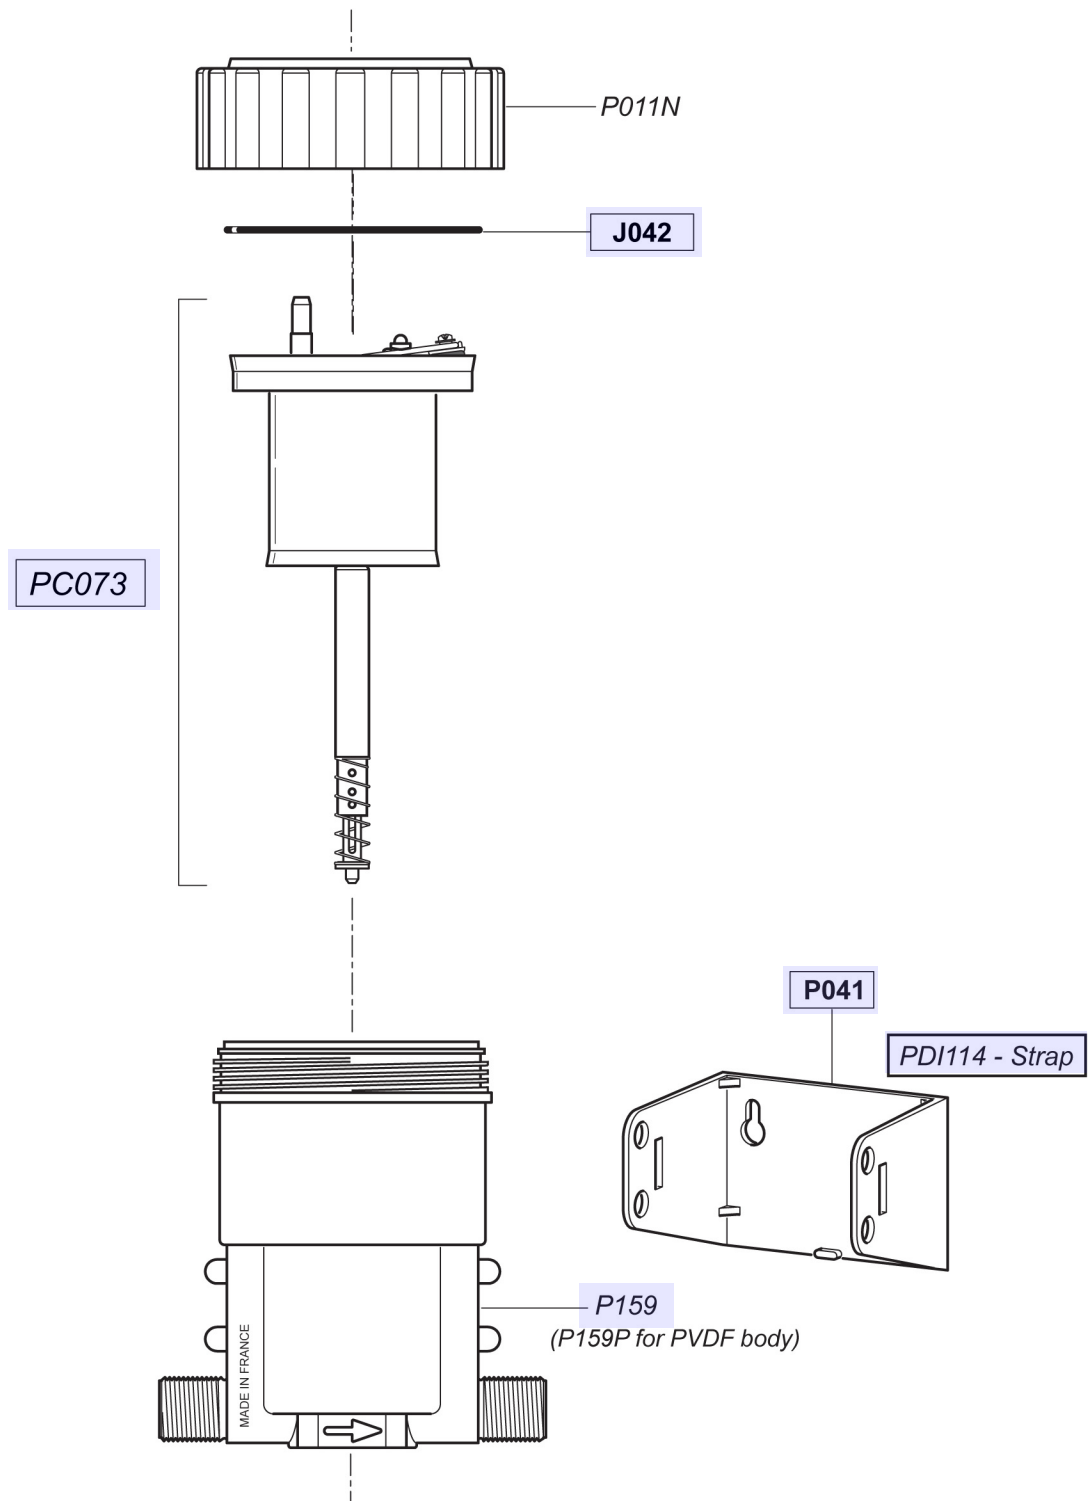

DOSATRON®

An Ingersoll Rand Business

D128R - 7 GPM ESQUEMAS INTERACTIVOS

ESPECIFICACIONES

- 1:200/1:128/1:100
- 7 - 70 PSI
- Conexión 3/4" NPT

RECOMENDACIONES

- Filtro de malla de 200/80 micrones antes de la unidad

MANTENIMIENTO

- Kit Renovación
Parte #: **MKD128R**
extiende la vida de su unidad

INSTRUCCIONES

- Haga clic en el # de parte, para visitar la página
- Regrese a este documento con la flecha

D128R

7 GPM - 1:200 - 1:128 - 1:100
7 - 70 psi

D128R

7 GPM - 1:200 - 1:128 - 1:100
7 - 70 psi

D128R

D128R

7 GPM - 1:200 - 1:128 - 1:100
7 - 70 psi

D128R
11/03

7 GPM - 1:200 - 1:128 - 1:100
7 - 70 psi