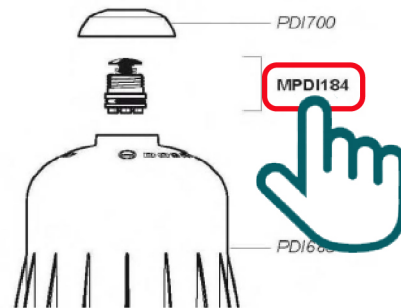

DOSATRON®

An Ingersoll Rand Business

D128R - 7 GPM ESQUEMAS INTERACTIVOS

ESPECIFICACIONES

- 1:200/1:128/1:100
- 7 - 70 PSI
- Conexión 3/4" NPT

RECOMENDACIONES

- Filtro de malla de 200/80 micrones antes de la unidad

MANTENIMIENTO

- Kit Renovación
Parte #: **MKD128R**
extiende la vida de su unidad

INSTRUCCIONES

- Haga clic en el # de parte, para visitar la página
- Regrese a este documento con la flecha

D128R

7 GPM - 1:200 - 1:128 - 1:100
7 - 70 psi