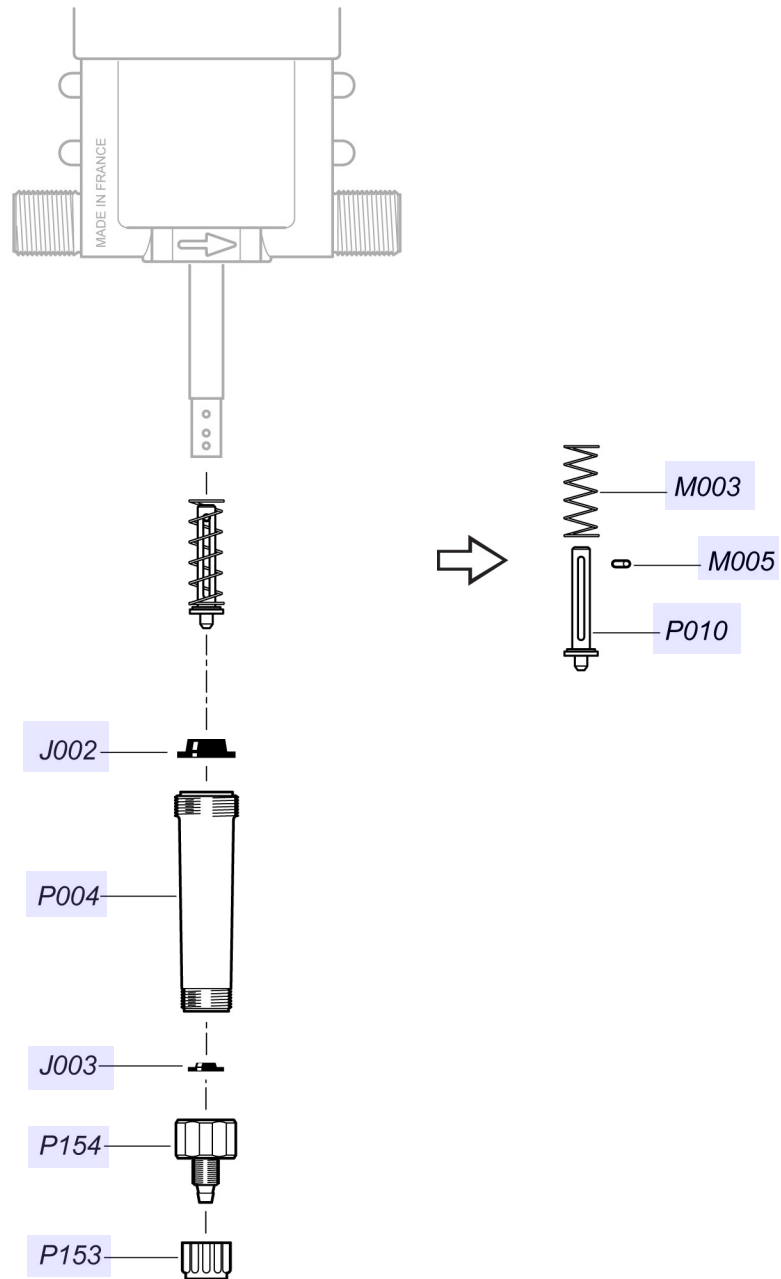

DOSATRON®

An Ingersoll Rand Business

D128R - 7 GPM ESQUEMAS INTERACTIVOS

ESPECIFICACIONES

- 1:200/1:128/1:100
- 7 - 70 PSI
- Conexión 3/4" NPT

RECOMENDACIONES

- Filtro de malla de 200/80 micrones antes de la unidad

MANTENIMIENTO

- Kit Renovación
Parte #: **MKD128R**
extiende la vida de su unidad

INSTRUCCIONES

- Haga clic en el # de parte, para visitar la página
- Regrese a este documento con la flecha

D128R

7 GPM - 1:200 - 1:128 - 1:100
7 - 70 psi

D128R

7 GPM - 1:200 - 1:128 - 1:100
7 - 70 psi

D128R

D128R

7 GPM - 1:200 - 1:128 - 1:100
7 - 70 psi

D128R
11/03

7 GPM - 1:200 - 1:128 - 1:100
7 - 70 psi