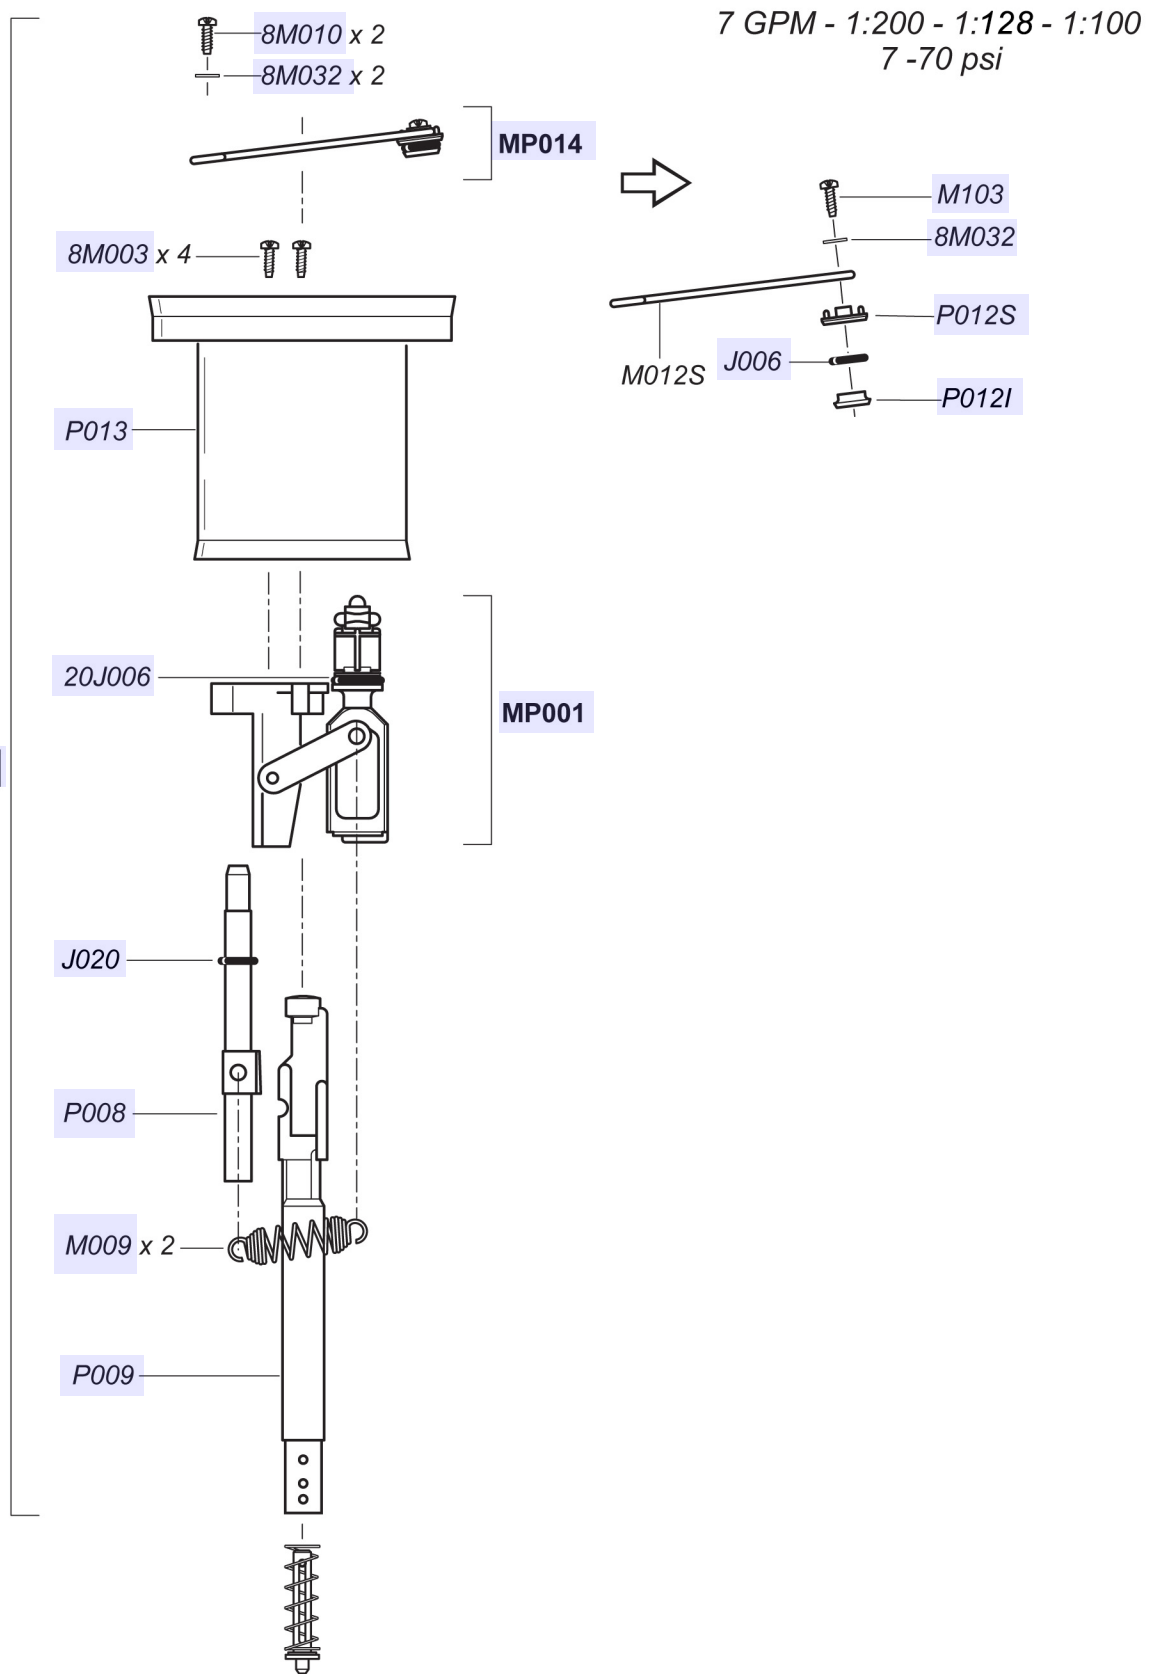

DOSATRON®

An Ingersoll Rand Business

D128R - 7 GPM ESQUEMAS INTERACTIVOS

ESPECIFICACIONES

- 1:200/1:128/1:100
- 7 - 70 PSI
- Conexión 3/4" NPT

RECOMENDACIONES

- Filtro de malla de 200/80 micrones antes de la unidad

MANTENIMIENTO

- Kit Renovación
Parte #: **MKD128R**
extiende la vida de su unidad

INSTRUCCIONES

- Haga clic en el # de parte, para visitar la página
- Regrese a este documento con la flecha

D128R

7 GPM - 1:200 - 1:128 - 1:100
7 - 70 psi

D128R

7 GPM - 1:200 - 1:128 - 1:100
7 - 70 psi

D128R

D128R

7 GPM - 1:200 - 1:128 - 1:100
7 - 70 psi

D128R
11/03

7 GPM - 1:200 - 1:128 - 1:100
7 - 70 psi